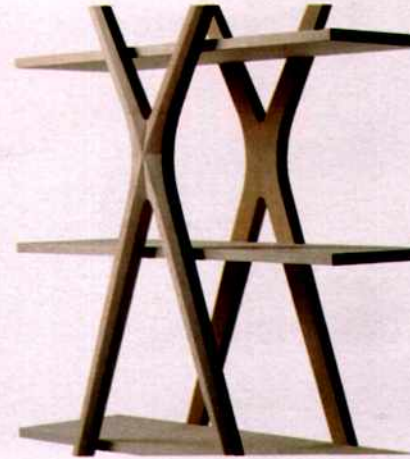

# GEOMETRIE in chiaroscuro

Legno, carta  
e ceramica.  
Esercizi  
di eleganza  
intorno  
a materiali  
puri che  
disegnano  
l'ambiente  
con innata  
leggerezza

di *Olivia Porta*

**IN ALTO.** VASI IN CERAMICA "LINE", DESIGN ELISA OSSINO PORRO DA 162 €. LAMPADA "STORM" IKEA DA 19,99 €. TAVOLINI "DAMA" POLIFORM DA 707 €. **AL CENTRO.** CANDELABRO "GIGI", DESIGN KOICHIRO IKEBUCHI DRIADE 286 €. "SOCKET DEER" PRESA ELETTRICA CON CORNA DI CERVO IN GOMMA UTILIZZATE COME APPOGGIA OGGETTI, DESIGN NENDO. LIBRERIA "CROSS" CON STRUTTURA E RIPIANI IN FRASSINO, DESIGN CARLO CONTIN MERITALIA 1.900 €. **IN BASSO.** "BULB LAMP" LAMPADINE IN VETRO NENDO. "PORTE-USTENSILES", DESIGN PAOLA NAVONE ENO 36 €. SEDIA "GLOVE" RIVESTITA IN TESSUTO SFODERABILE, DESIGN PATRICIA URQUIOLA MOLTENI 523 €. **PAGINA ACCANTO.** SEDIE "CAMOGLI" CON STRUTTURA IN ROVERE E SCHIENALE IN PAGLIA INTRECCIATA, DESIGN PIERO LISSONI PORRO 523 €.